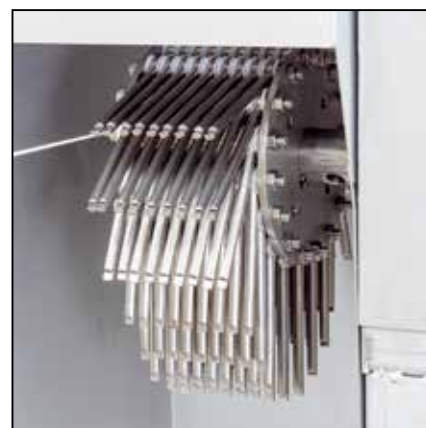

NEW

ピン回転式 据置型 電動かき殻クリーナー

R1-1206

かき殻そうじ名人

HP-600W

- 回転スピードが調整できる。
 - 個体の大きさを問いません。
 - 真牡蠣、岩牡蠣にもしっかり対応。
- 高い作業効率と加工品質。
- 付着物の飛び散りが少なく、清掃が簡単。
- 耐久性に優れたステンレス製。
- 2名同時に作業ができる、ゆとりの横幅。
- 標準コンテナ等を置けるフラットな天面。

HP-600W おもな仕様※	
電源	AC100 V
消費電力	400W
寸法	W970 × H560 × D500 (mm)
重量	43Kg
回転数	可変速 (0 ~ 1270 rpm)
外装	ステンレス

※仕様・デザインは変更する場合があります。

HP-300

HP-300 おもな仕様※	
電源	AC100 V
消費電力	250W
寸法	W500 × H380 × D360 (mm)
重量	22Kg
回転数	可変速 (0 ~ 1000 rpm)
外装	ステンレス・樹脂

※仕様・デザインは変更する場合があります。

販売

株式会社 ホクト

〒792-0892 愛媛県新居浜市黒島 1-5-24
 Tel:0897-45-3568 Fax:0897-46-3211
 E.mail:info@hokuto792.com